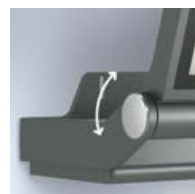

Panel 180° schwenkbar